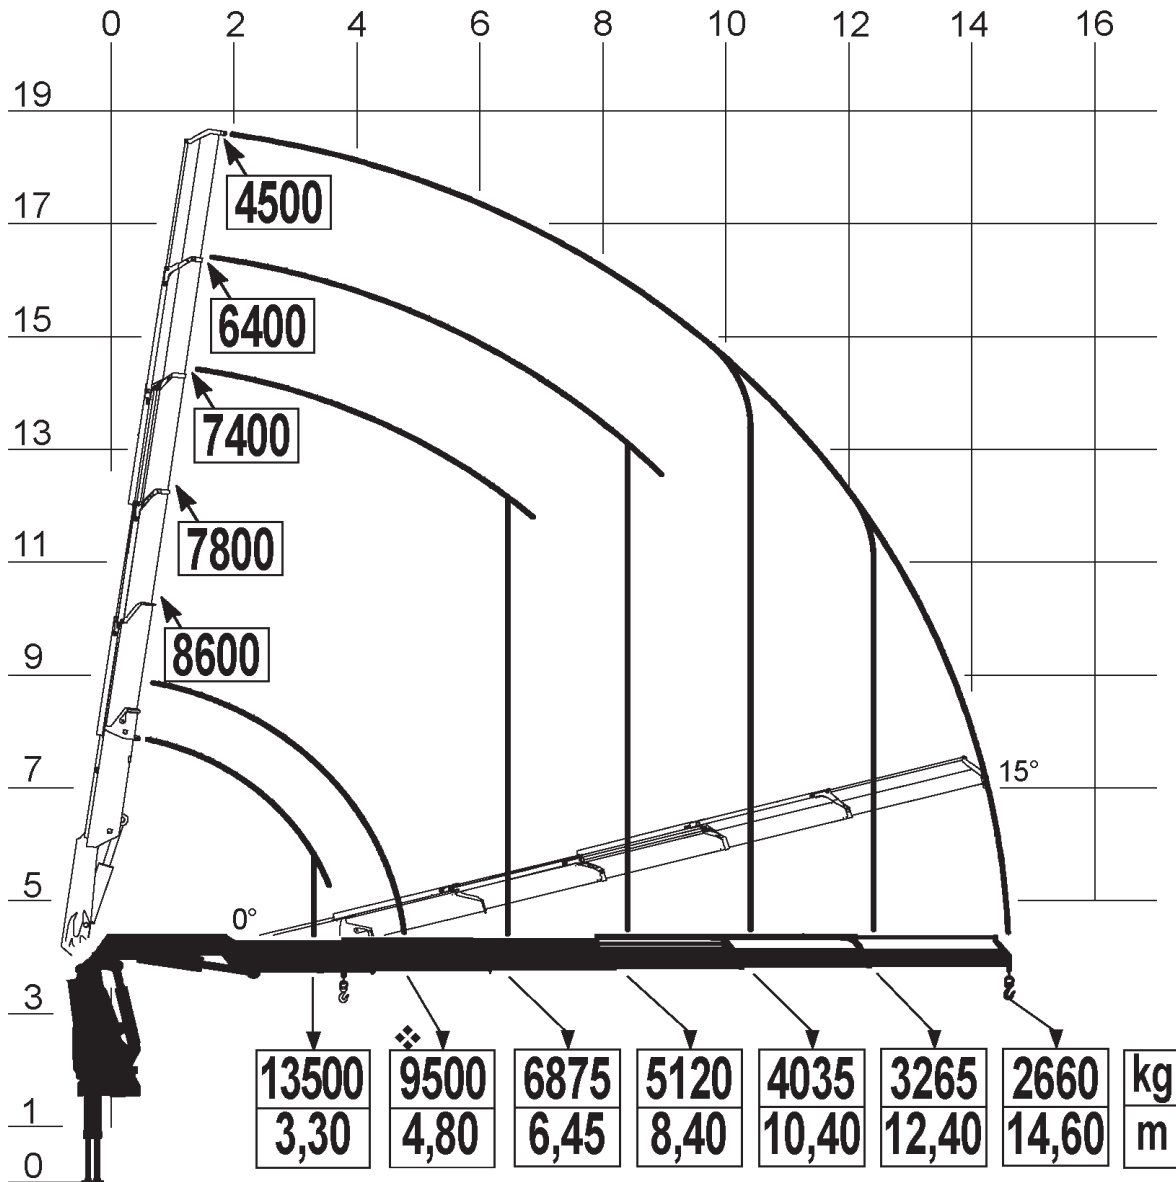

Via Roma, 110
14021 Albino (BG)
Tel.: +39 035 776400
Fax: +39 035 755020
www.fassi.com
fassi@fassi.com

LOAD DIAGRAM WITH LIFTING MOMENT LIMITING DEVICE

FASSI F485RA.2.25

DE 14319

❖ Mmax ⚙ Pmax ⚙ Pmax ⚙ Pmax

447 kNm 13500 kg 9500 kg 2090 kg (kg) Q (105) R (90) S (60)