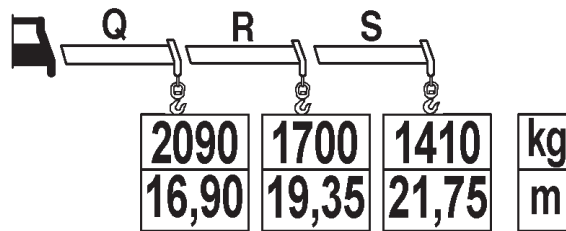

Via Roma, 110
14021 Albino (BG)
Tel.: +39 035 776400
Fax: +39 035 755020
www.fassi.com
fassi@fassi.com

LOAD DIAGRAM WITH LIFTING MOMENT LIMITING DEVICE

FASSI F485RA.2.25

DE 14319

❖ Mmax ⚙ Pmax ⚙ Pmax ⚙ Pmax

447 kNm 13500 kg 9500 kg 2090 kg (kg) Q (105) R (90) S (60)